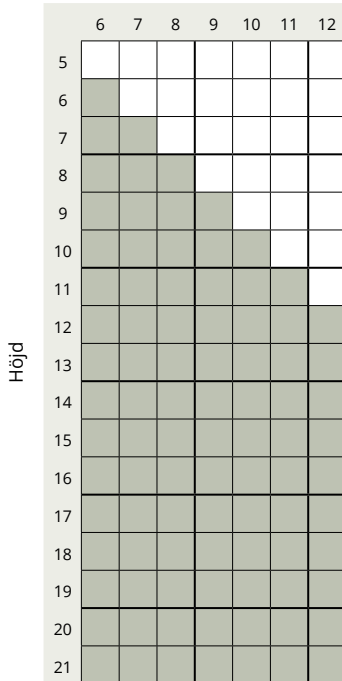

Sidhängt fönster – standard

1-luft

Bredd

2-luft

Bredd

3-luft

Bredd